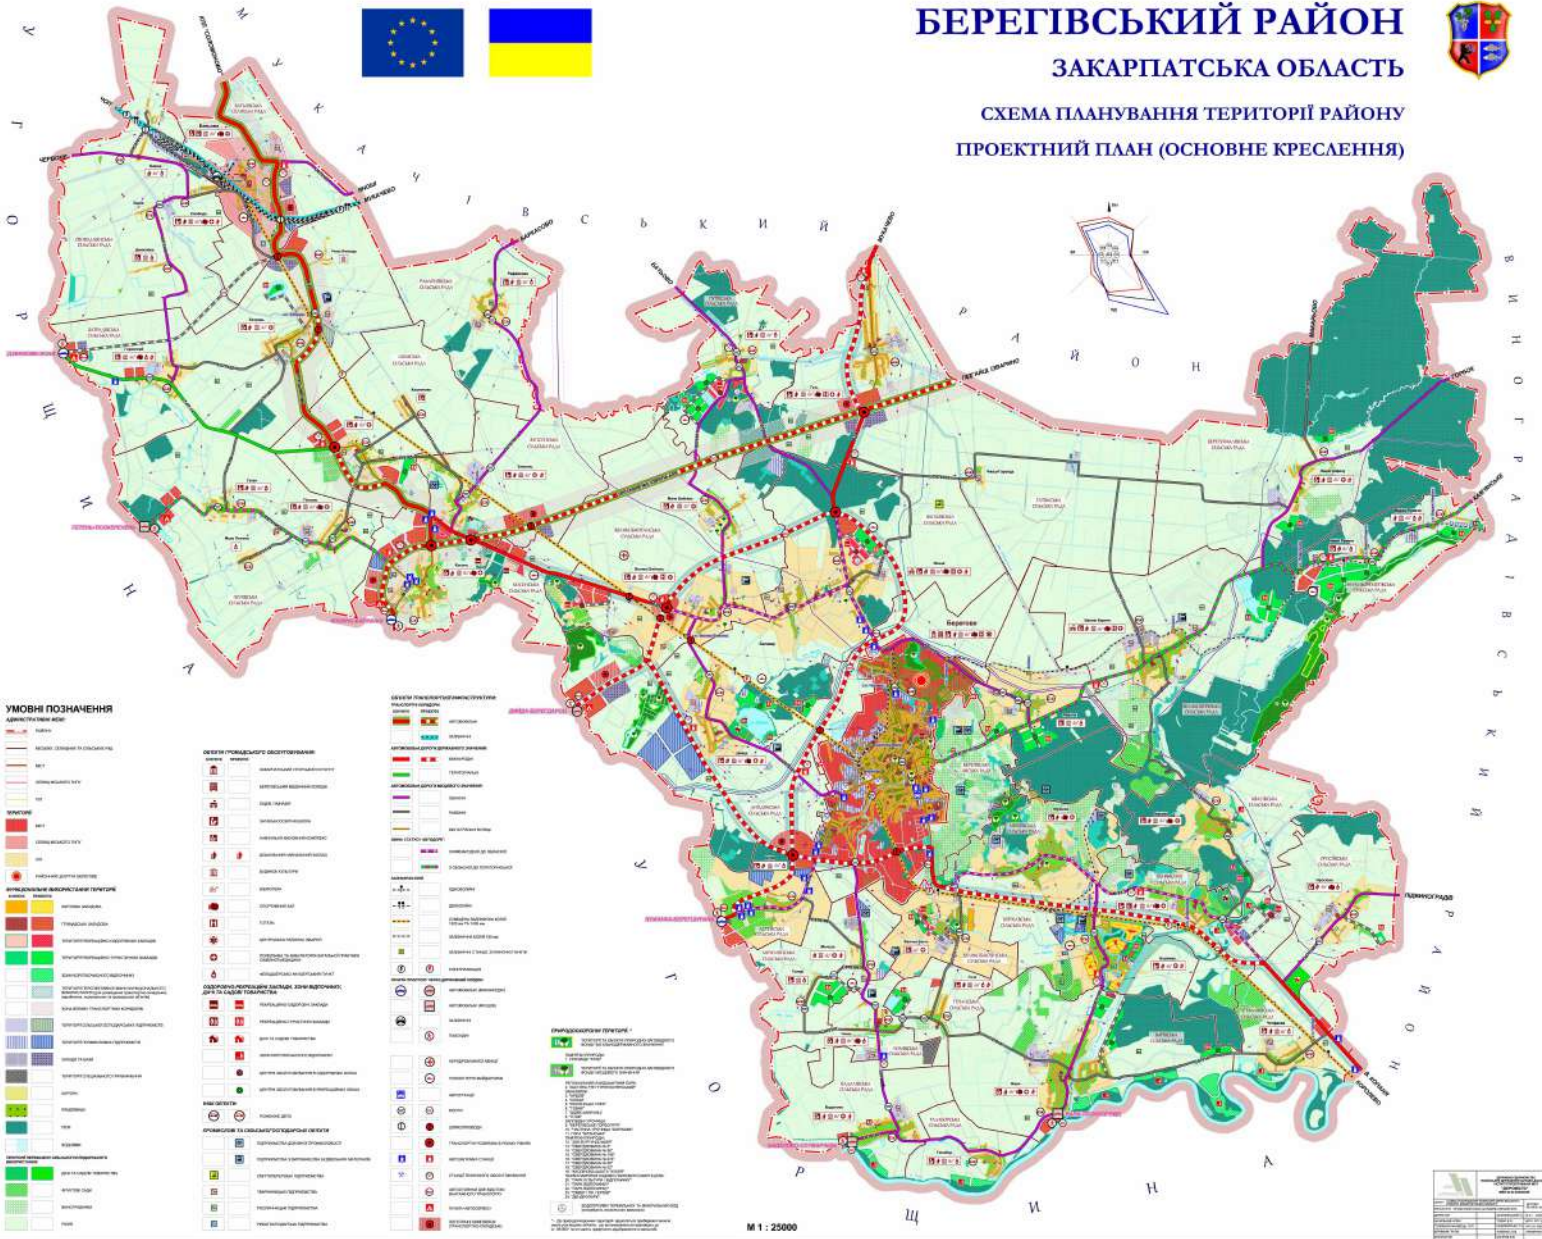

БЕРЕГІВСЬКИЙ РАЙОН ЗАКАРПАТСЬКА ОБЛАСТЬ

СХЕМА ПЛАНУВАННЯ ТЕРИТОРІЇ РАЙОНУ
ПРОЄКТНИЙ ПЛАН (ОСНОВНЕ КРЕСЛЕННЯ)

УМОВНІ ПОЗНАЧЕННЯ

Символ	Опис
...	...

ОБ'ЄКТИ ПРОЄКТНОГО ОБОСЛОВАННЯ

Символ	Опис
...	...

СІМВОЛИ ПЛАНУВАННЯ ТЕРИТОРІЇ

Символ	Опис
...	...

ПРИЗНАЧЕННЯ ТЕРИТОРІЇ

Символ	Опис
...	...

M 1 : 25000

ТЕХНІЧНІ ДАНІ

Назва	...
Масштаб	...
...	...